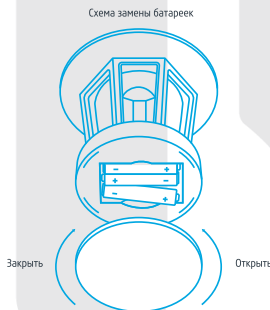

Паспорт изделия

Кемпинговый светодиодный фонарь «ФОТОН».

Модель С-480

Уважаемый покупатель!

Благодарим Вас за приобретение кемпингового светодиодного фонаря «ФОТОН».

Перед подключением и использованием устройства внимательно прочитайте эту инструкцию.

Необходимо соблюдать все предупреждения и рекомендации по эксплуатации устройства, приведенные здесь.

Сохраните инструкцию, используйте ее в дальнейшем в качестве справочного материала.

ОБЛАСТЬ ПРИМЕНЕНИЯ

Кемпинговый светодиодный фонарь «ФОТОН» предназначен для освещения в помещениях и на улице.

ОБЩАЯ ИНФОРМАЦИЯ

Источник рассеянного света	Светодиоды общей мощностью 3 Вт
Световой поток	180 лм
Источник питания	3xAAA (в комплект не входят)
Материал корпуса	ABS-пластик
Комплектация	Фонарь, инструкция

ЭКСПЛУАТАЦИЯ

Кемпинговый светодиодный фонарь «ФОТОН» С-480 работает от трех элементов питания AAA (не входят в комплект поставки).

Для включения светильника воспользуйтесь кнопкой-переключателем на лицевой стороне изделия. Светильник работает в 3 режимах: 100% яркости, 50% яркости, 30% яркости.

При замене элементов питания, следуйте инструкции на корпусе фонаря, соблюдая полярность батареек.

Фонарь рассчитан на срок службы 7 лет.

ПРАВИЛА ЭКСПЛУАТАЦИИ И МЕРЫ ПРЕДОСТОРОЖНОСТИ

- Используйте фонарь только по прямому назначению – для освещения. Компания не несет ответственности за изделие, если оно использовалось не по прямому назначению
- Не направляйте свет светильника в глаза
- Не используйте фонарь, если наблюдаются внешние повреждения корпуса или у вас есть сомнения в его исправности
- Не ремонтируйте фонарь самостоятельно. Не вносите изменений в его схему
- При обнаружении неисправности обратитесь в место продажи
- Беречь от детей

Товар сертифицирован и соответствует требованиям 037/2016 Технического Регламента Таможенного Союза.